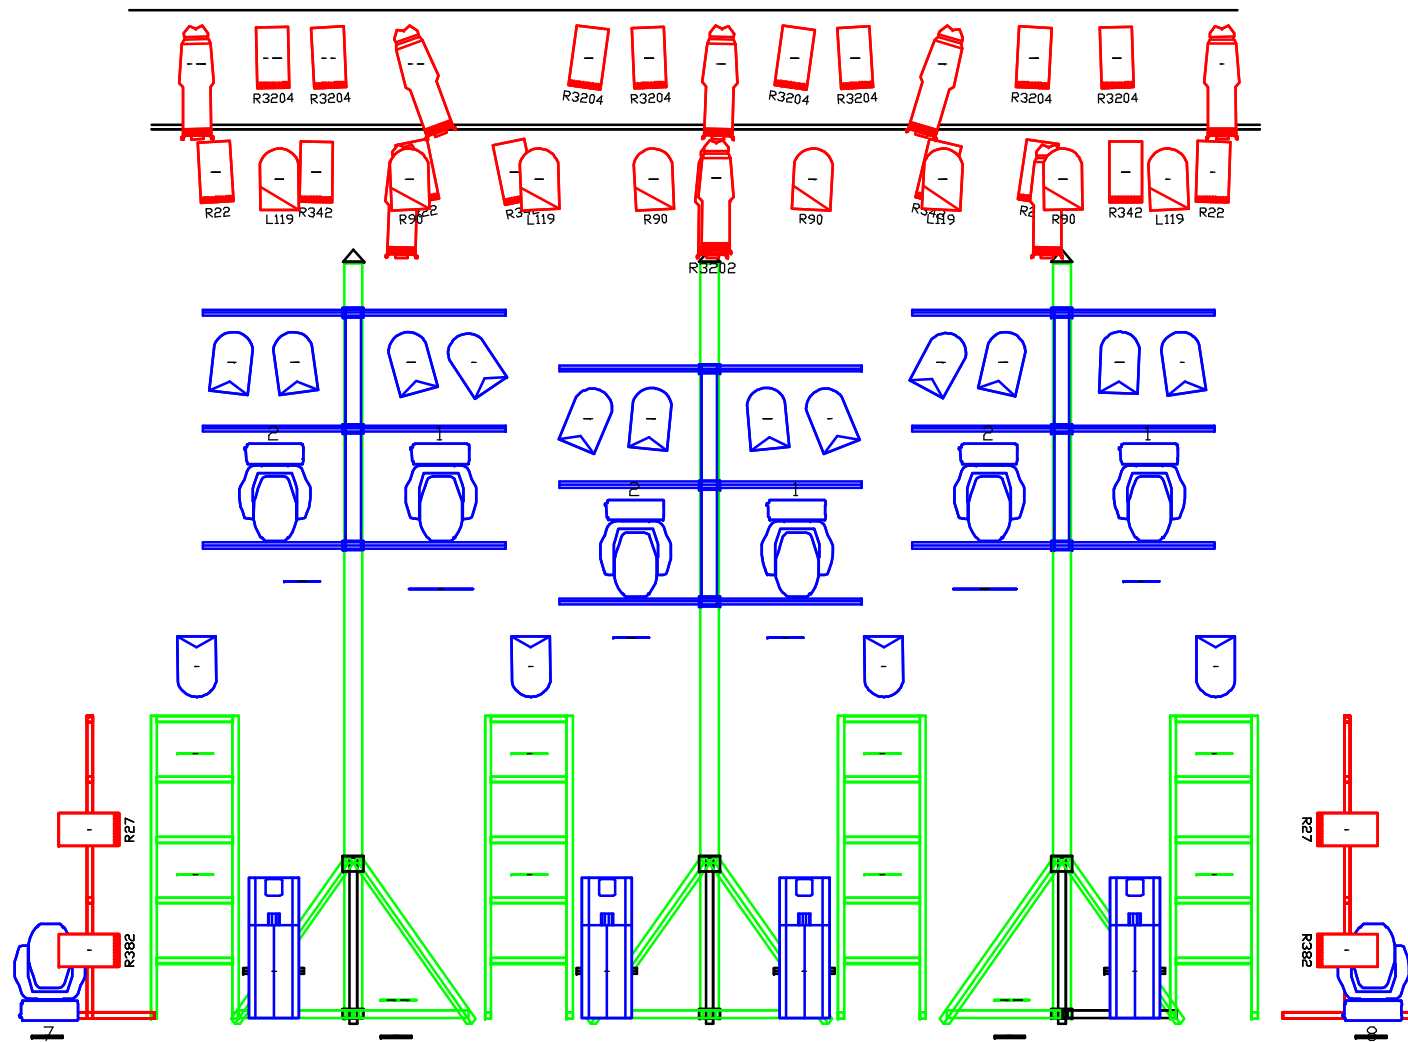

Symbol	Count	Name
	4	Intellabeam IP
	20	Par 64 Foco 1 IP
	8	Terblay 575
	10	Mini Brutt 2 L COL
	2	Atomic 3000 IP
	28	PC TEA
	9	Elipsoidal TEA
	8	Par 64 Foco 5 TEA

5 NÓS MUSIQUALIDADE	
Lighting Design:	HEITOR WYATT
	JULIO SUNDERHUS
Venue:	SESI

IPANEMA COLORSON TEATRO

Symbol	Count	Name
	4	Intellabeam IP
	20	Par 64 Foco 1 IP
	8	Terblay 575
	10	Mini Brutt 2 L COL
	2	Atomic 3000 IP
	28	PC TEA
	9	Elipsoidal TEA
	8	Par 64 Foco 5 TEA

5 NÓS MUSIQUALIDADE	
Lighting Design:	HEITOR WYATT
	JULIO SUNDERHUS
Venue:	SESI