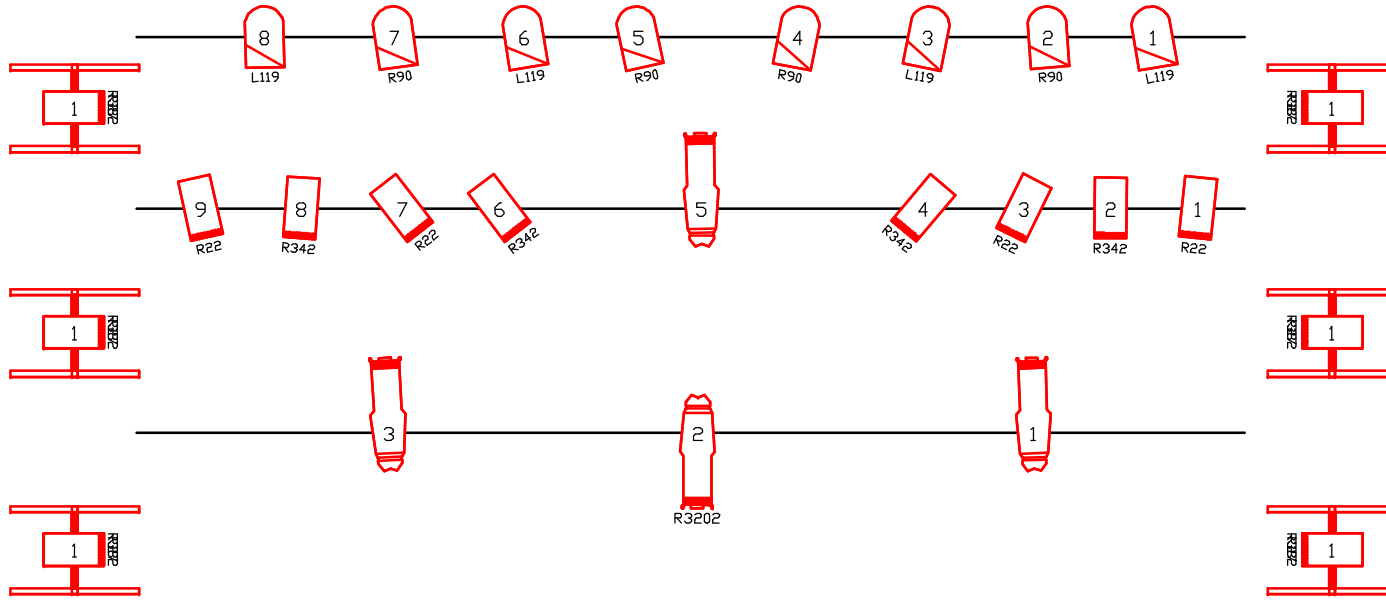

Symbol	Count	Name
	4	Intellabeam IP
	20	Par 64 Foco 1 IP
	8	Terblay 575
	10	Mini Brutt 2 L COL
	2	Atomic 3000 IP
	28	PC TEA
	9	Elipsoidal TEA
	8	Par 64 Foco 5 TEA

5 NÓS MUSIQUALIDADE	
Lighting Design:	HEITOR WYATT
	JULIO SUNDERHUS
Venue:	SESI

IPANEMA COLORSON TEATRO

Symbol	Count	Name
	4	Intellabeam IP
	20	Par 64 Foco 1 IP
	8	Terblay 575
	10	Mini Brutt 2 L COL
	2	Atomic 3000 IP
	28	PC TEA
	9	Elipsoidal TEA
	8	Par 64 Foco 5 TEA

5 NÓS MUSIQUALIDADE	
Lighting Design:	HEITOR WYATT
	JULIO SUNDERHUS
Venue:	SESI