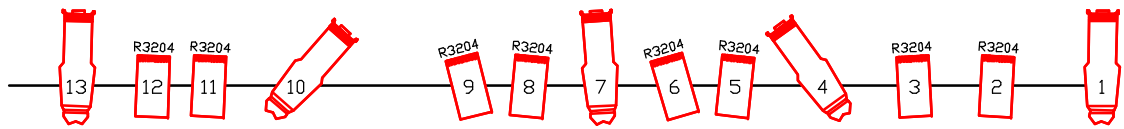

Symbol	Count	Name
	4	Intellabeam IP
	20	Par 64 Foco 1 IP
	8	Terblay 575
	10	Mini Brutt 2 L COL
	2	Atomic 3000 IP
	28	PC TEA
	9	Elipsoidal TEA
	8	Par 64 Foco 5 TEA

5 NÓS MUSIQUALIDADE	
Lighting Design:	HEITOR WYATT
	JULIO SUNDERHUS
Venue:	SESI

IPANEMA COLORSON TEATRO

Symbol	Count	Name
	4	Intellabeam IP
	20	Par 64 Foco 1 IP
	8	Terblay 575
	10	Mini Brutt 2 L COL
	2	Atomic 3000 IP
	28	PC TEA
	9	Elipsoidal TEA
	8	Par 64 Foco 5 TEA

5 NÓS MUSIQUALIDADE	
Lighting Design:	HEITOR WYATT
	JULIO SUNDERHUS
Venue:	SESI